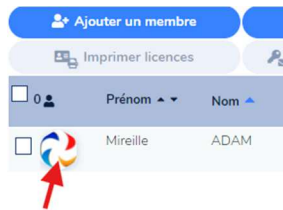

Changement de photo de profil

Dans le groupe de tous les affiliés

Clic sur la photo actuelle

S'il y avait une photo tu la supprimes, tu télécharges la nouvelle et tu sauvegardes